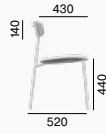

5 kg

TR-126-N0

TR-126W

5 kg

TR-126W-N1

TR-128

6 kg

TR-128-N1

6 kg

TR-128-N1