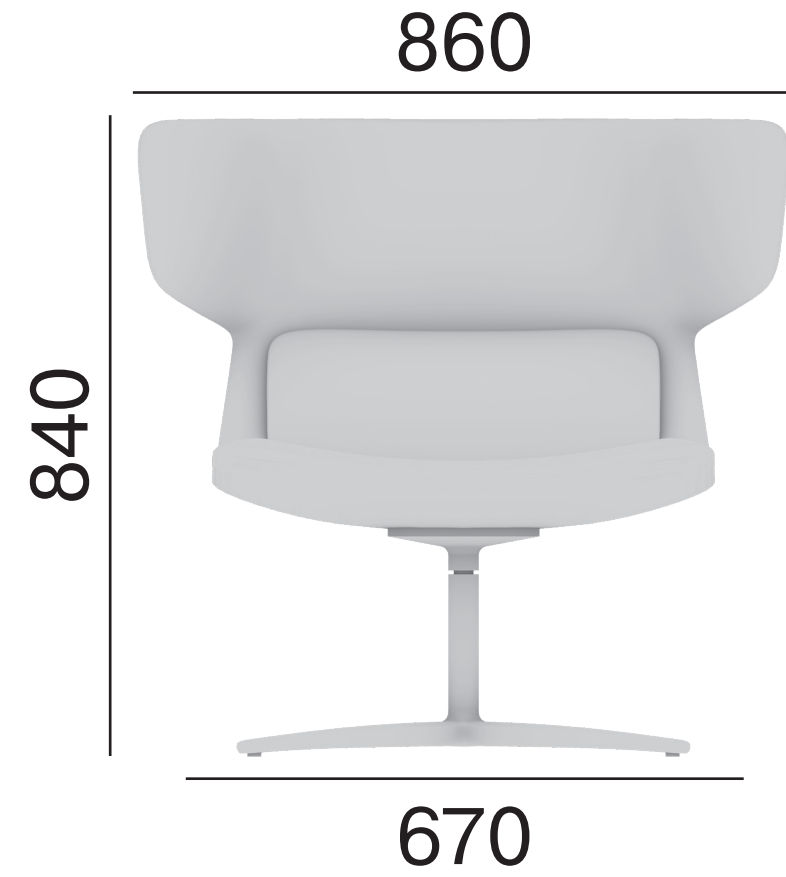

LD Seating

**Rozměry
Dimensions
Maße
Dimensions**

Flexi Lounge

Flexi Lounge FL-XLBR