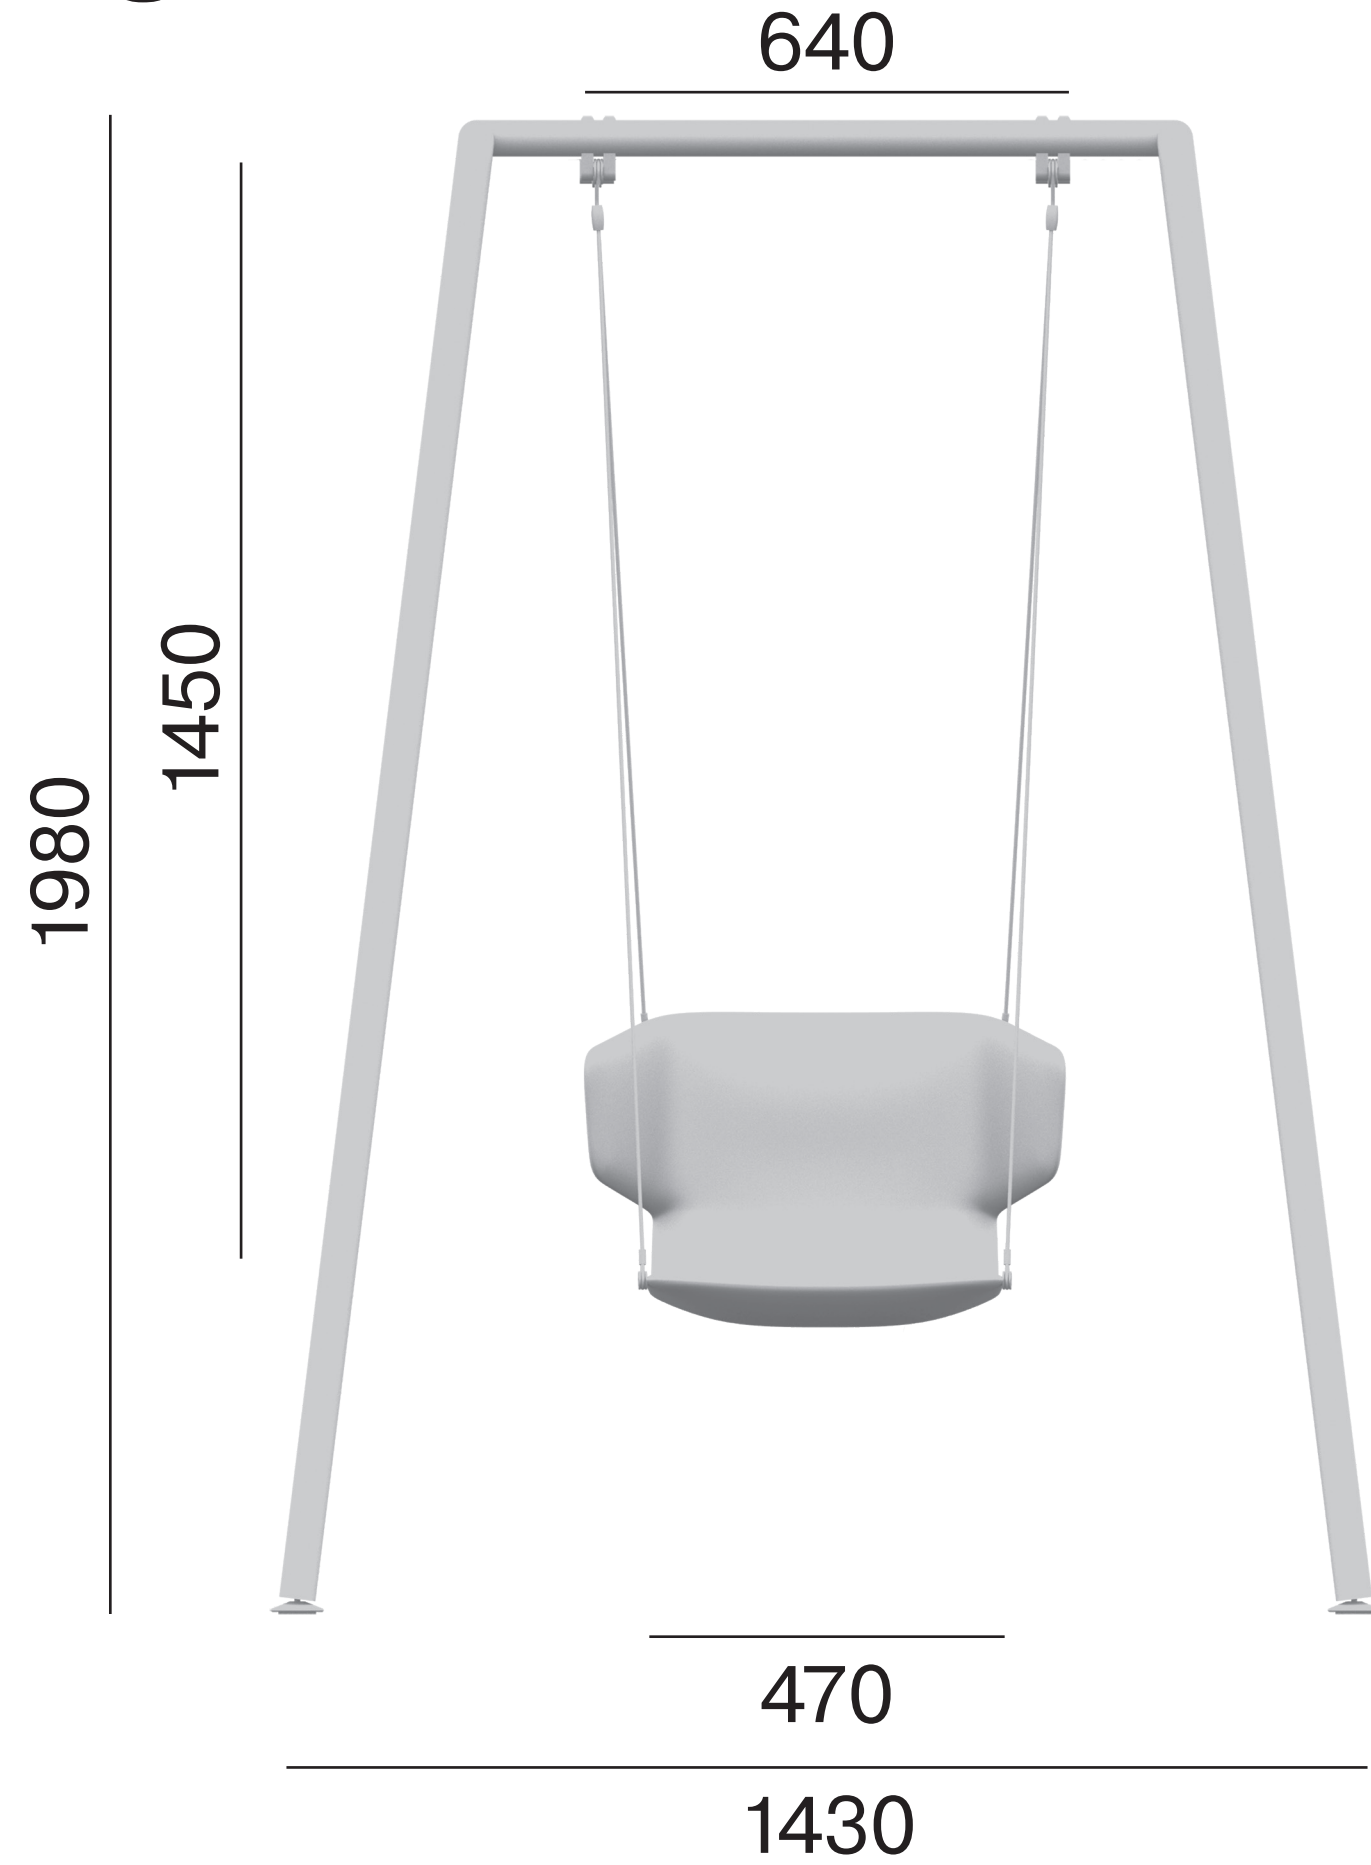

LD Seating

**Rozměry
Dimensions
Maße
Dimensions**

Flexi Swing

LD Seating

Flexi Swing FL-SW-P, FL-SW-N1

Flexi Swing FL-SW-P

LD Seating

Flexi Swing FL-SW-XL, FL-SW-N1

Flexi Swing FL-SW-XL