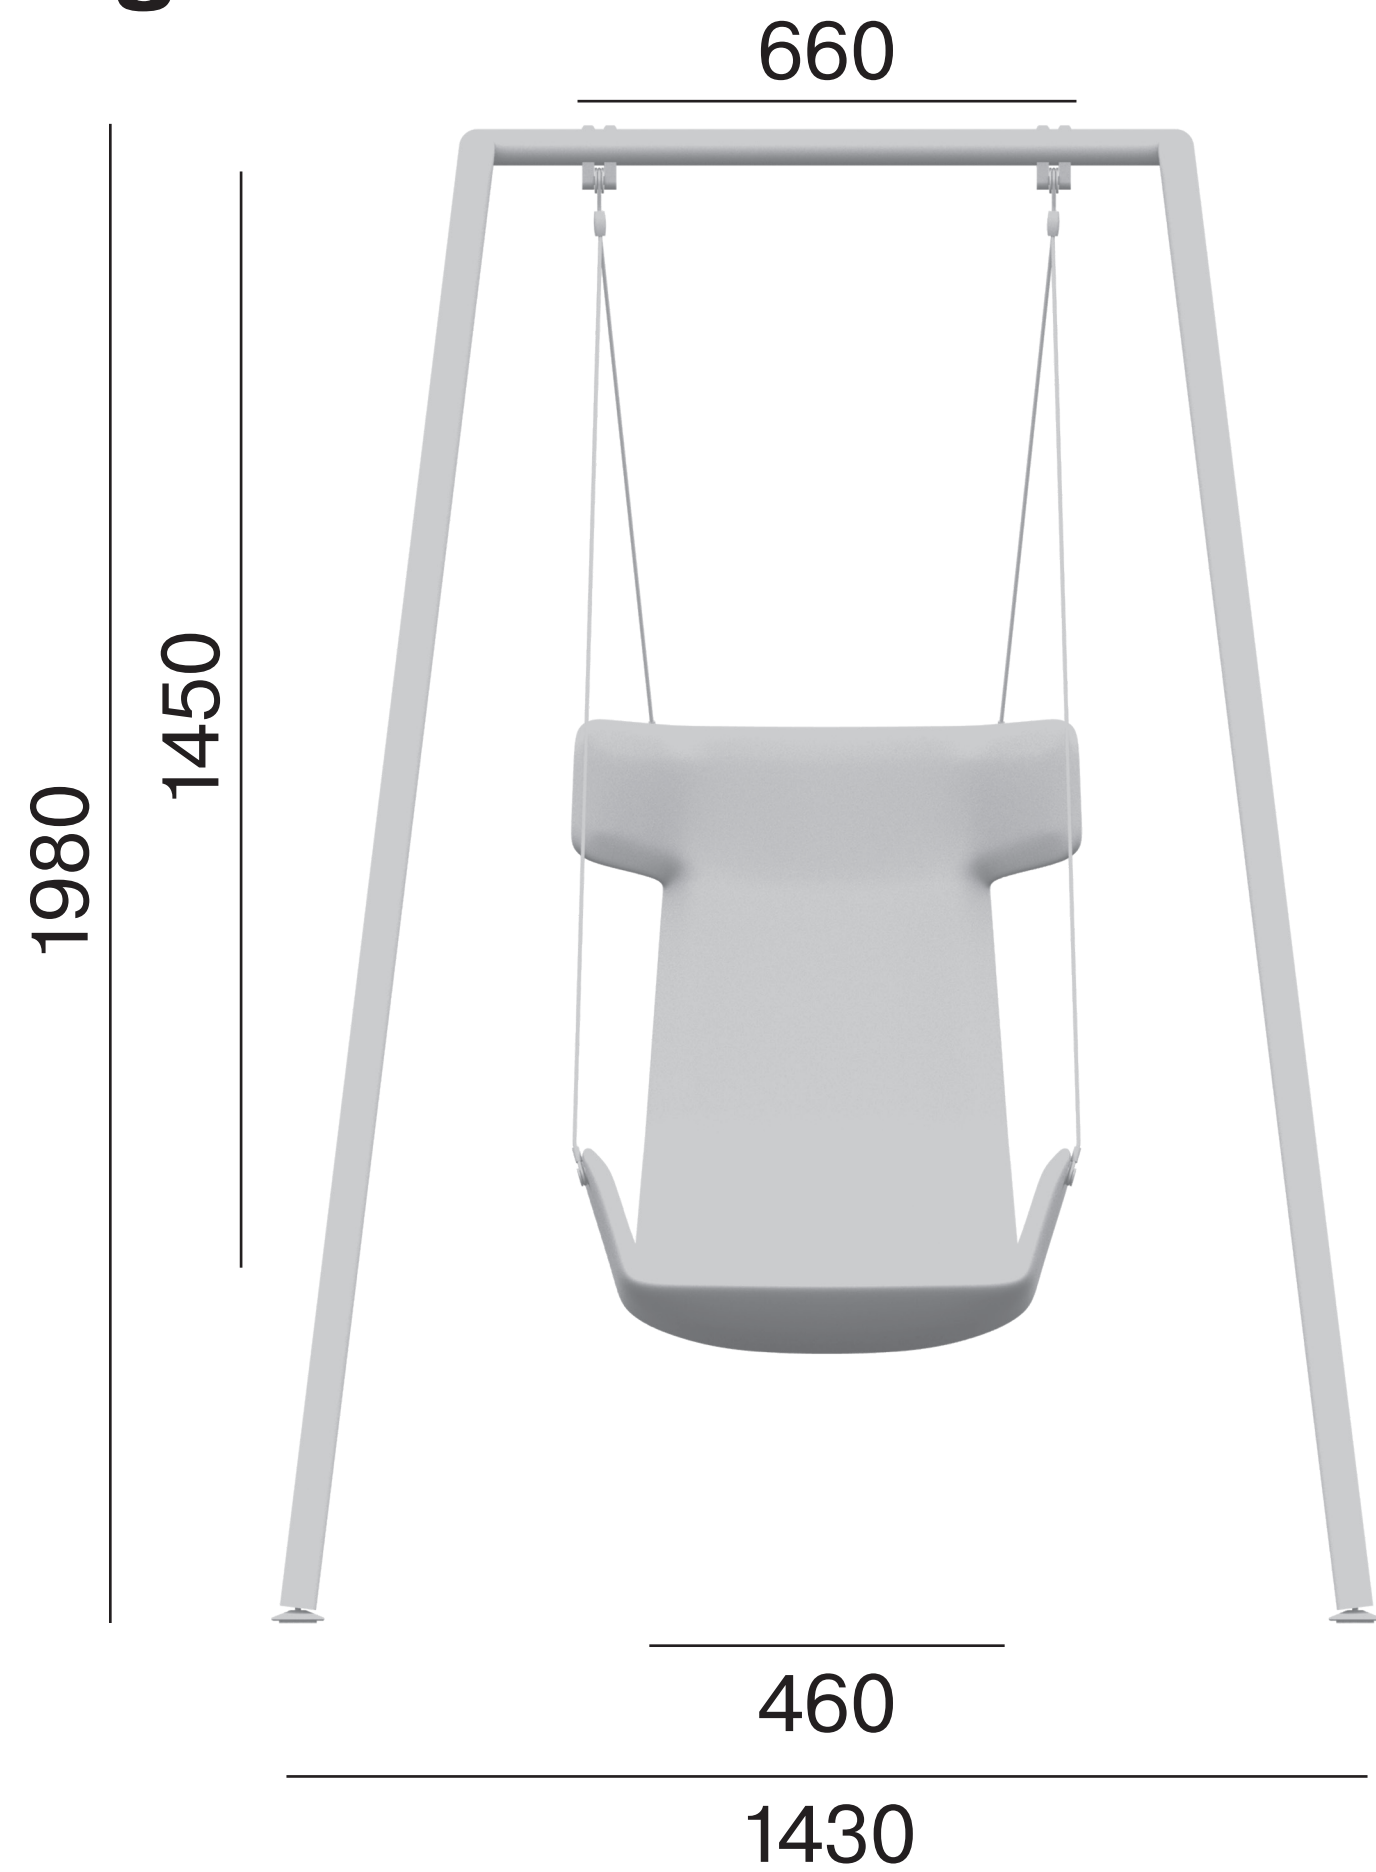

LD Seating

**Rozměry
Dimensions
Maße
Dimensions**

Flexi Swing

LD Seating

Flexi Swing FL-SW-P, FL-SW-N1

Flexi Swing FL-SW-P

LD Seating

Flexi Swing FL-SW-XL, FL-SW-N1

Flexi Swing FL-SW-XL