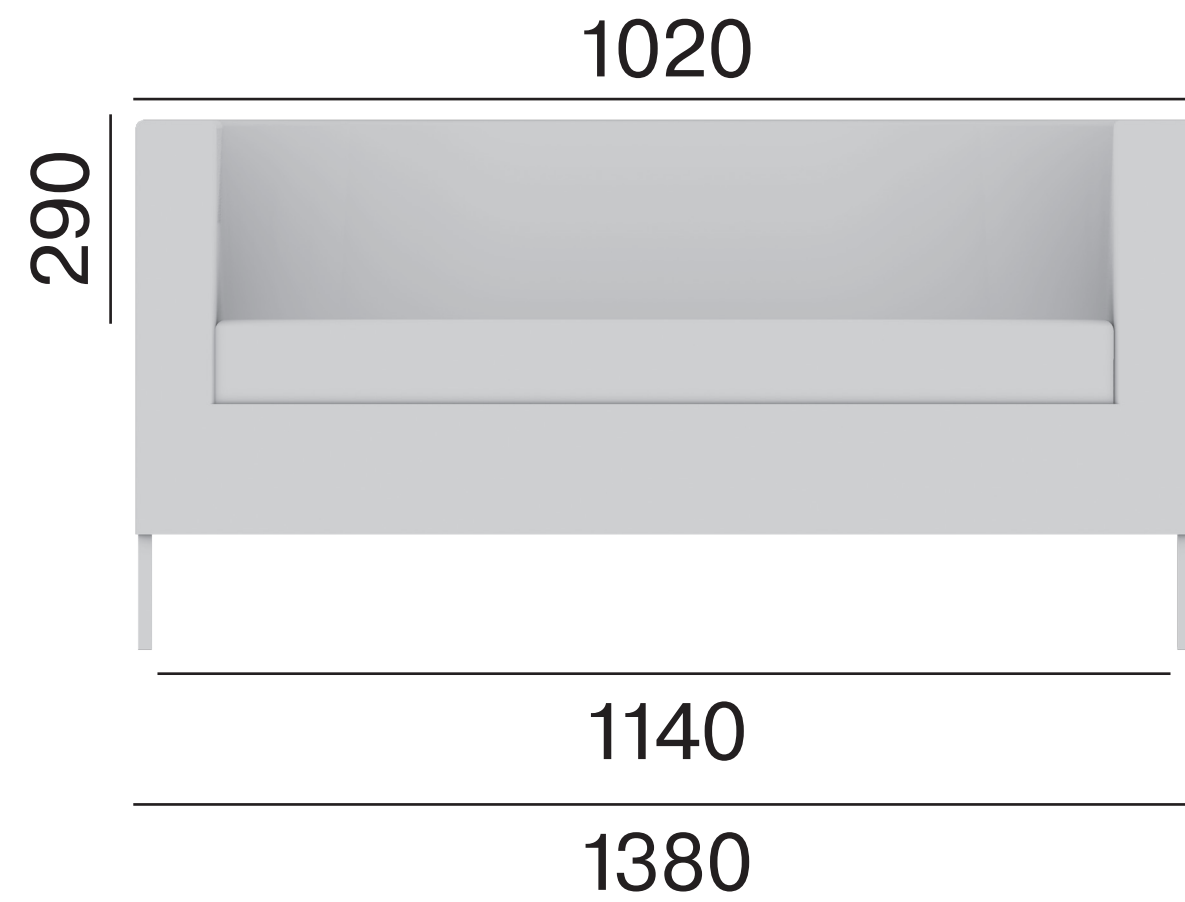

LD Seating

Rozměry
Dimensions
Maße
Dimensions

Kubik

**LD
Seating**

Kubik KU-T1

**LD
Seating**

Kubik KU-T2